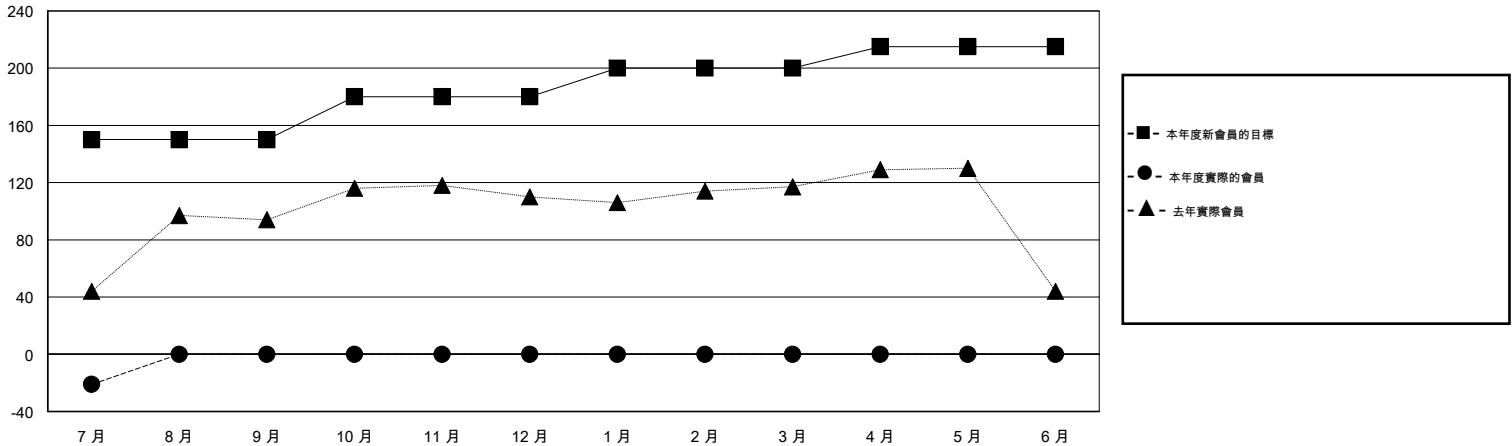

目標和實際會員累積

已取消的分會: 1

26 CLUBS OF 55 增添1位或以上的新會員

性別分佈

男 1,331 (74.94%)
女 445 (25.06%)

放棄的會員

[點擊這裡取得健康評估資料](#)

過世	1
分會已取消	0
其他	166
總計	167

家庭單位會員	15
戶長	5
非戶長	10