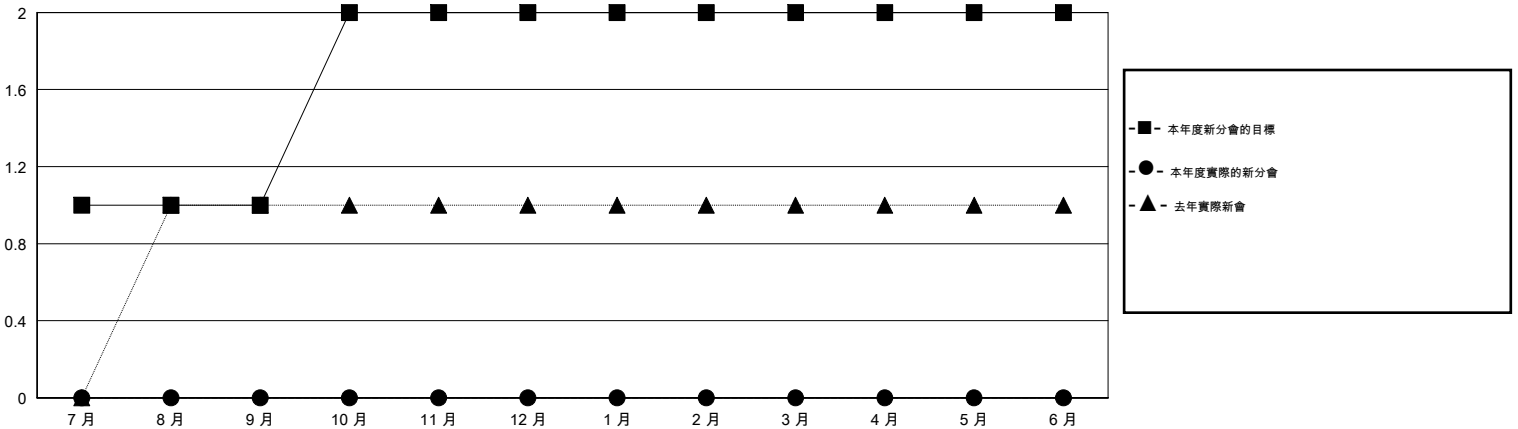

MONTHLY MEMBERSHIP PROGRESS REPORT

District 300D2

Results as of: 7/31/2016

GMT: PEI-JEN CHEN

地點 REP OF CHINA

GMT憲章區 5

分會				
成果 2016-2017				
季	新分會目標	新會	會員流失的分會	淨增/減
7月/8月/9月	1	0	1	-1
10月/11月/12月	1	0	0	0
1月/2月/3月	0	0	0	0
4月/5月/6月	0	0	0	0

位會員@每位須繳				
成果 2016-2017				
季	新會員目標	增加的授證/新會員	退會人數	淨增/減
7月/8月/9月	150	146	167	-21
10月/11月/12月	30	0	0	0
1月/2月/3月	20	0	0	0
4月/5月/6月	15	0	0	0

目標與實際新會累積